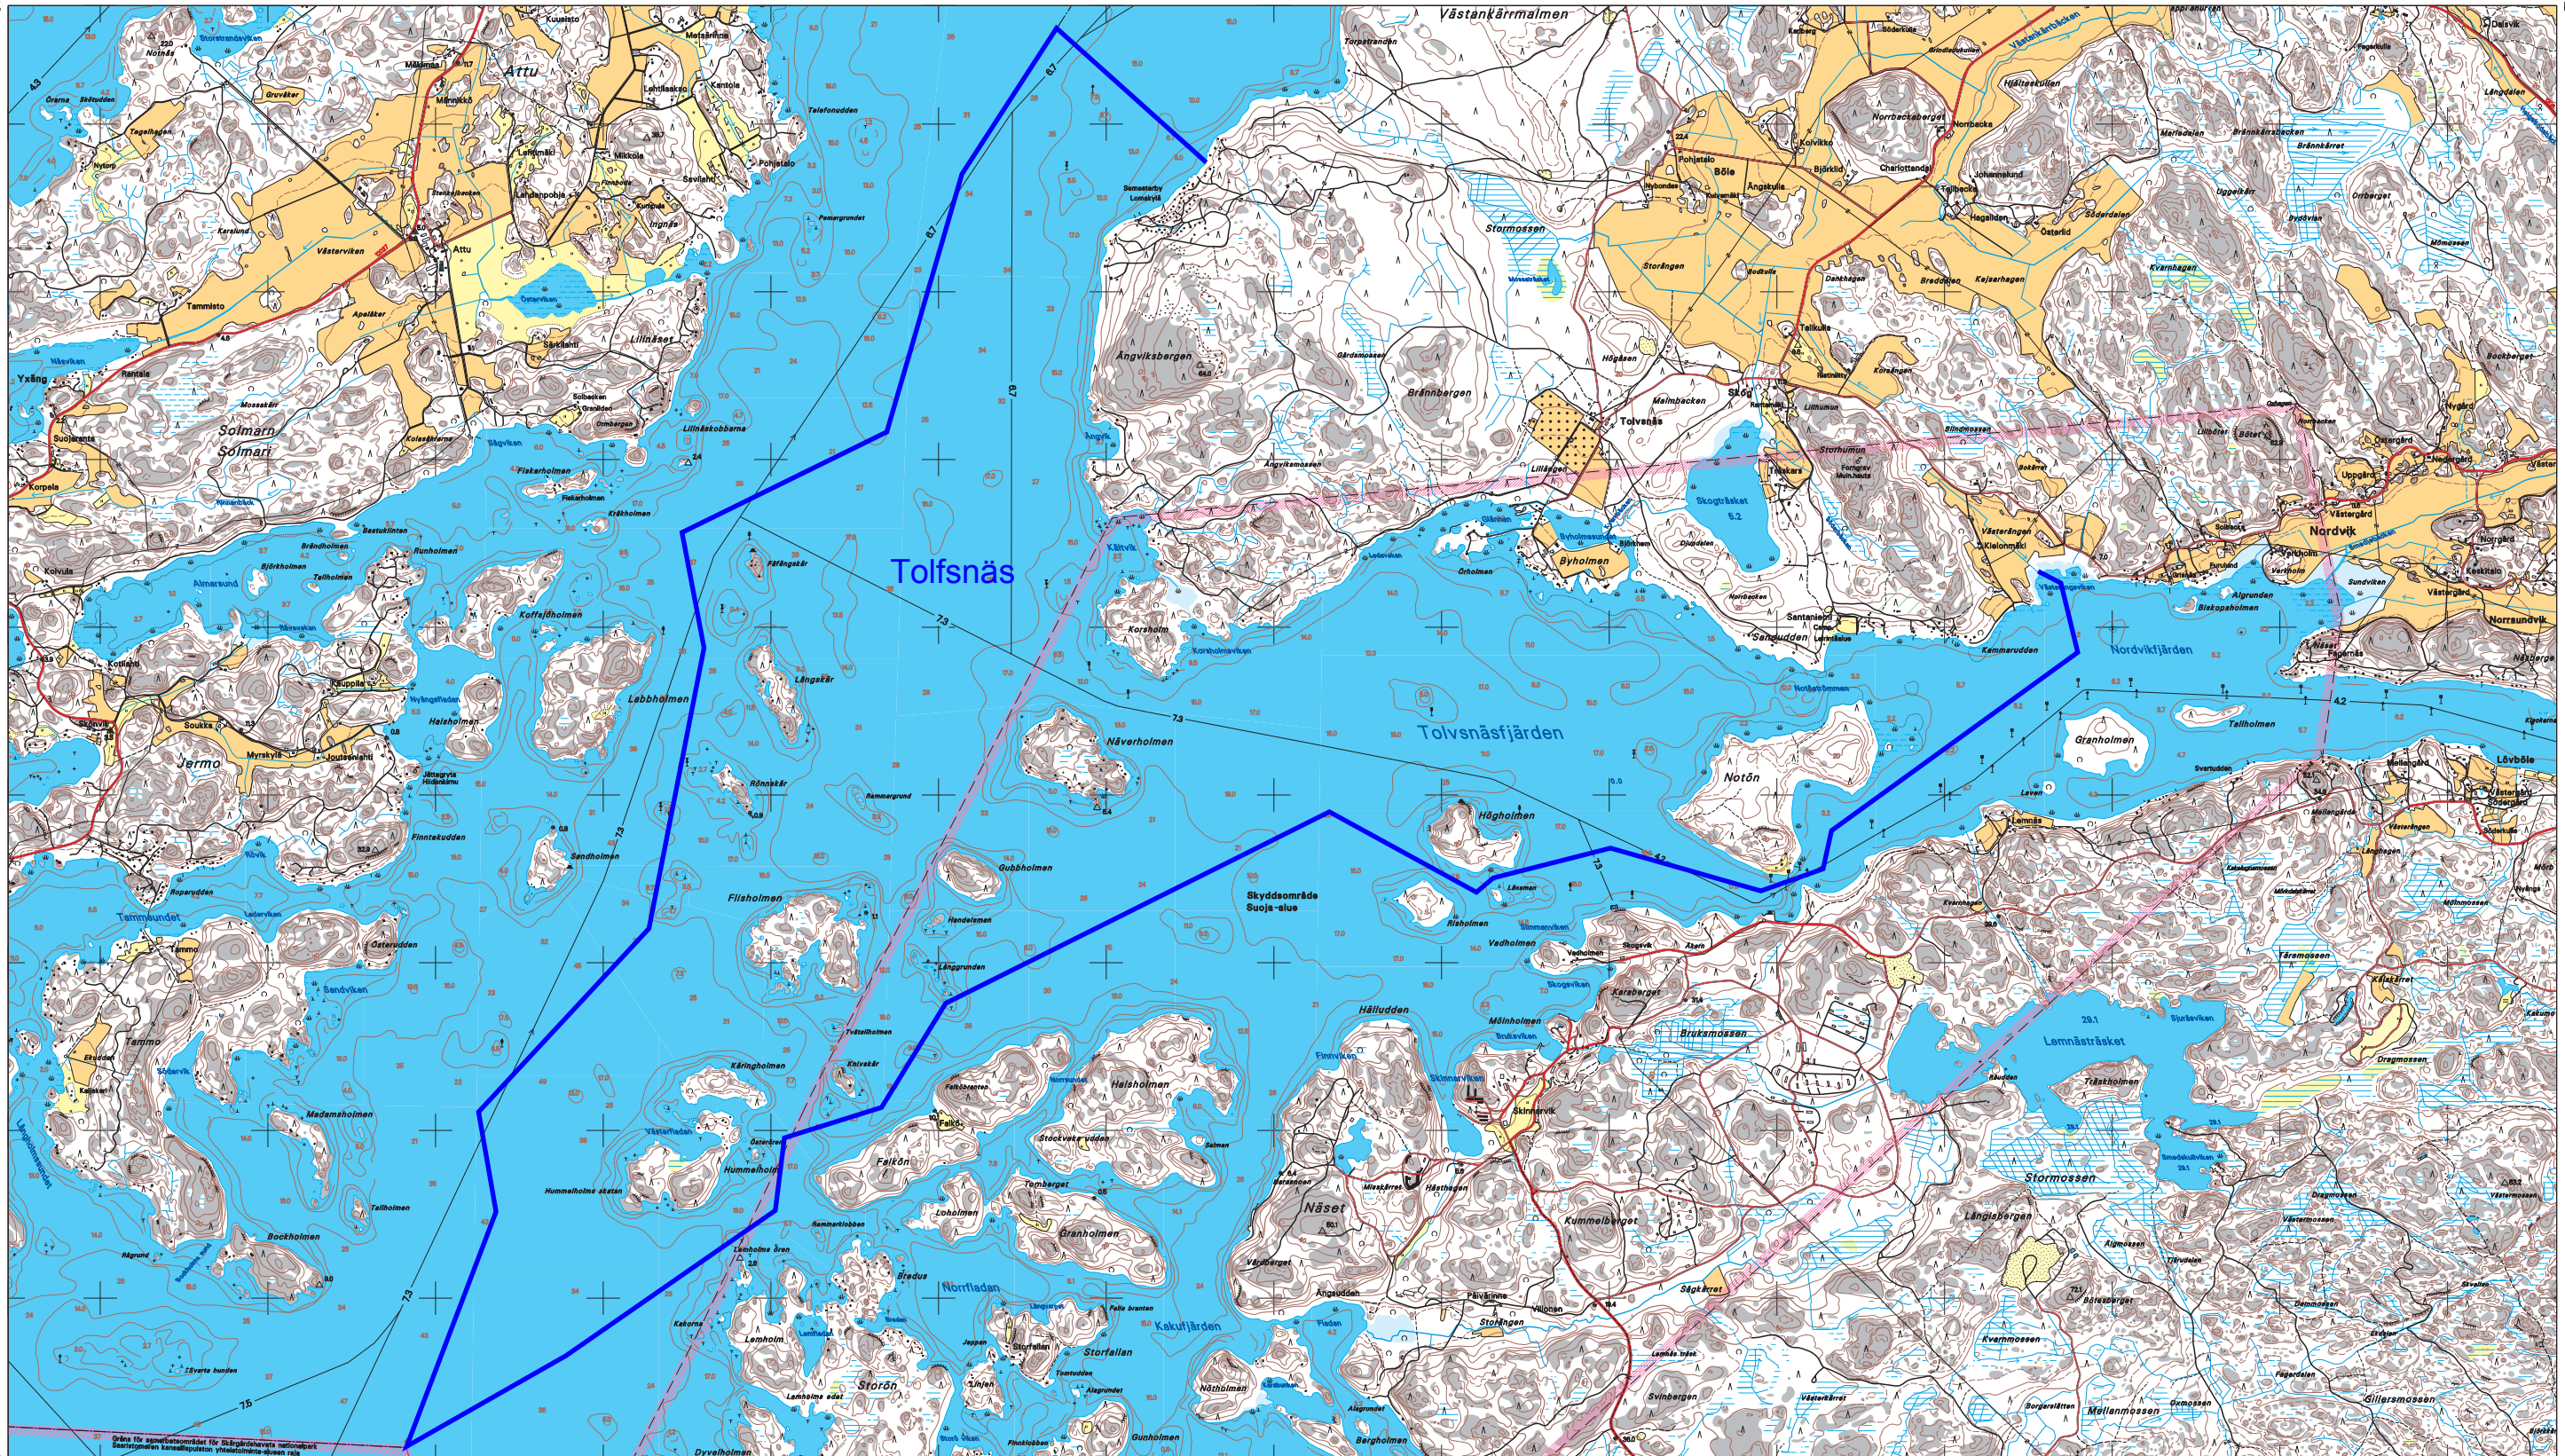

Tolfsnäs

27.08.2013 07:18

Maastotietokanta

1 : 40 000

1 cm kartalla vastaa 400 metriä maastossa.

Kartan koordinaattijärjestelmä on ETRS-GK22.

MAANMITTAUSLAITOS

Copyright Maanmittauslaitos

Aineiston kopiointi tai muu käyttö ilman Maanmittauslaitoksen lupaa on kielletty. Tulosten muste ei ole arkistokelpoista, eivätkä värit kestä ultraviolettivaloa.